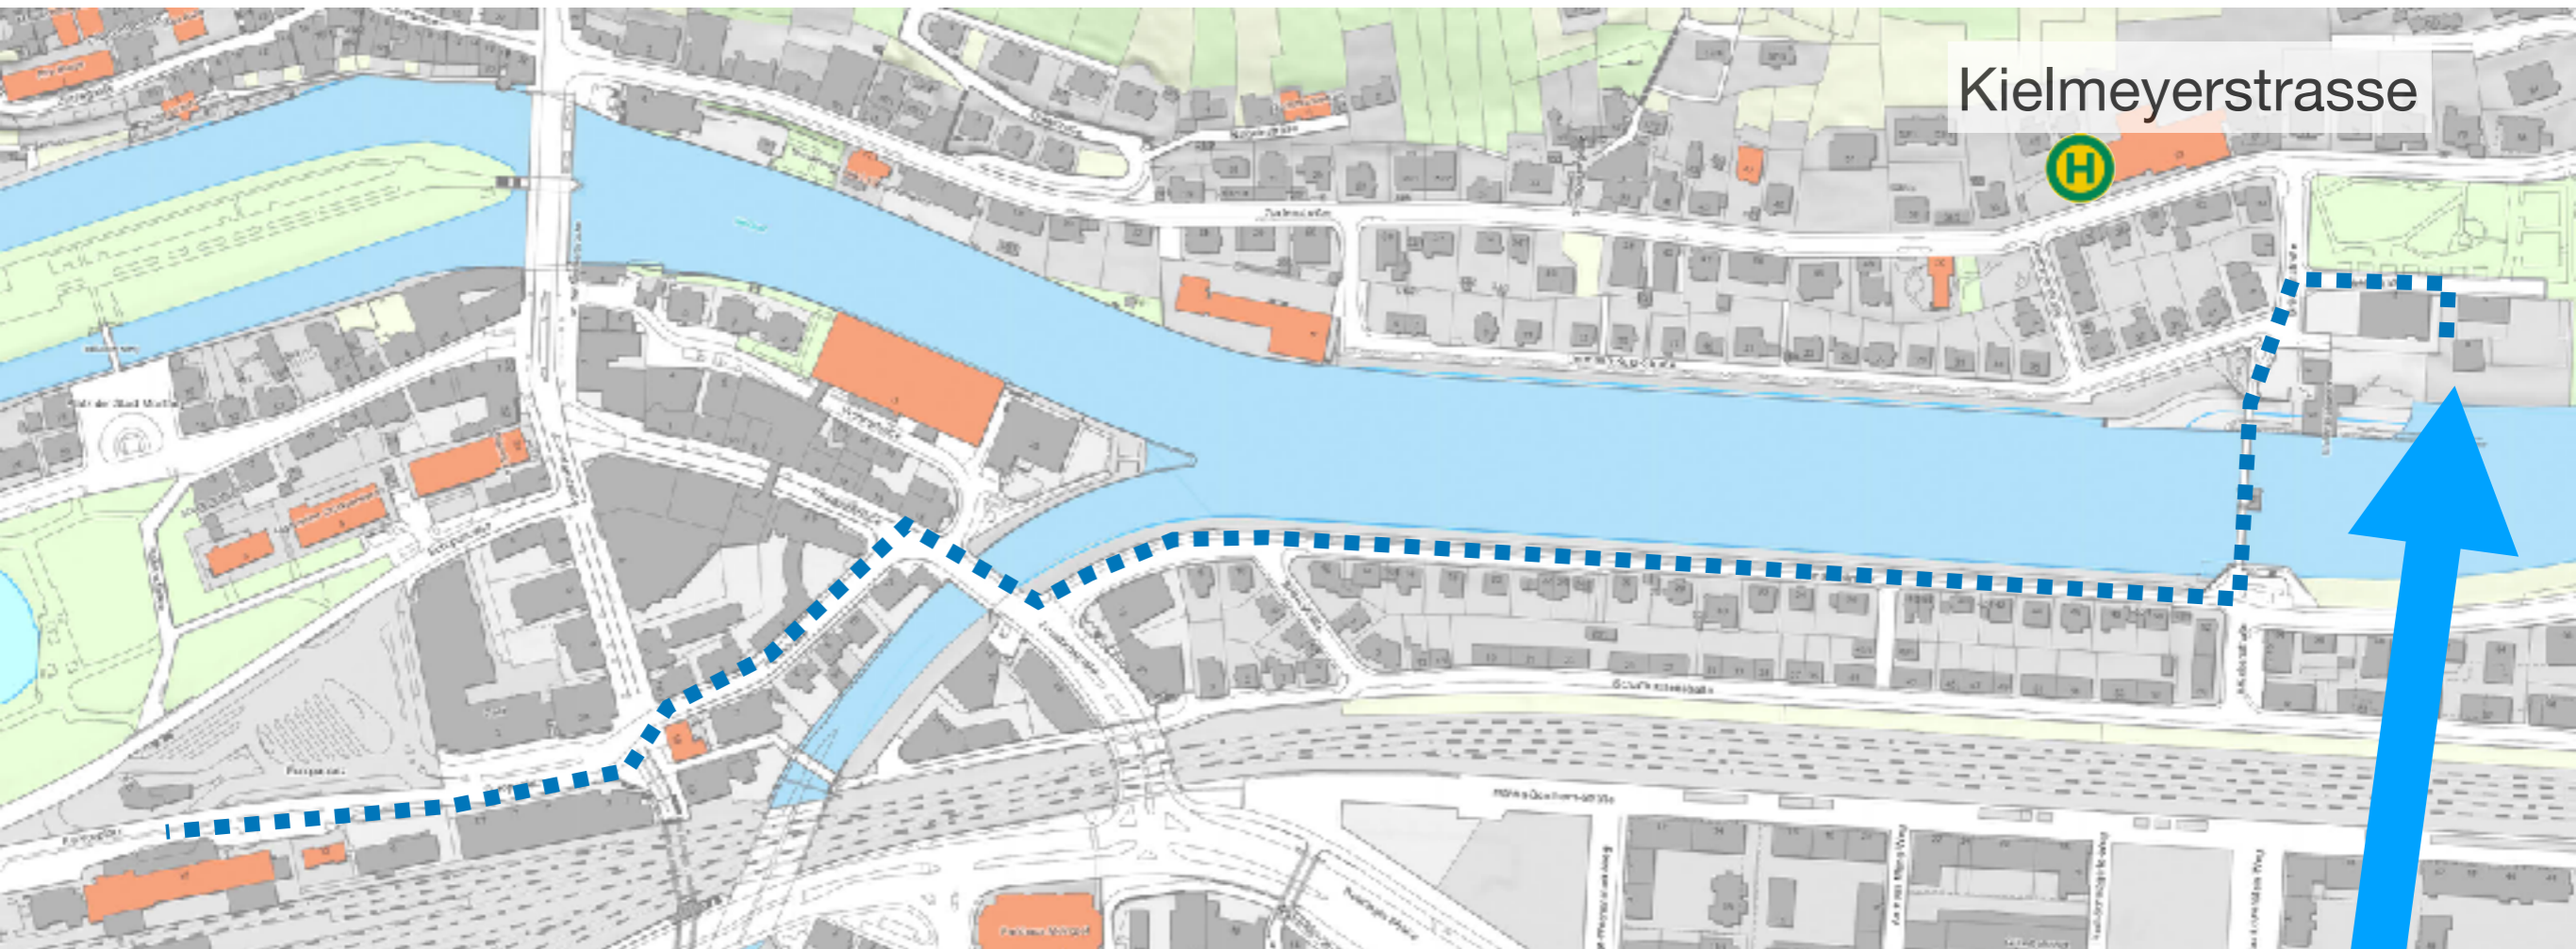

Verband alleinerziehender Mütter und Väter e.V.  
Werkstrasse 8  
72074 Tübingen

Vom Bahnhof

- Fussweg 16 Minuten
- Bus Linie 22, Ausstieg Kielmeyerstrasse